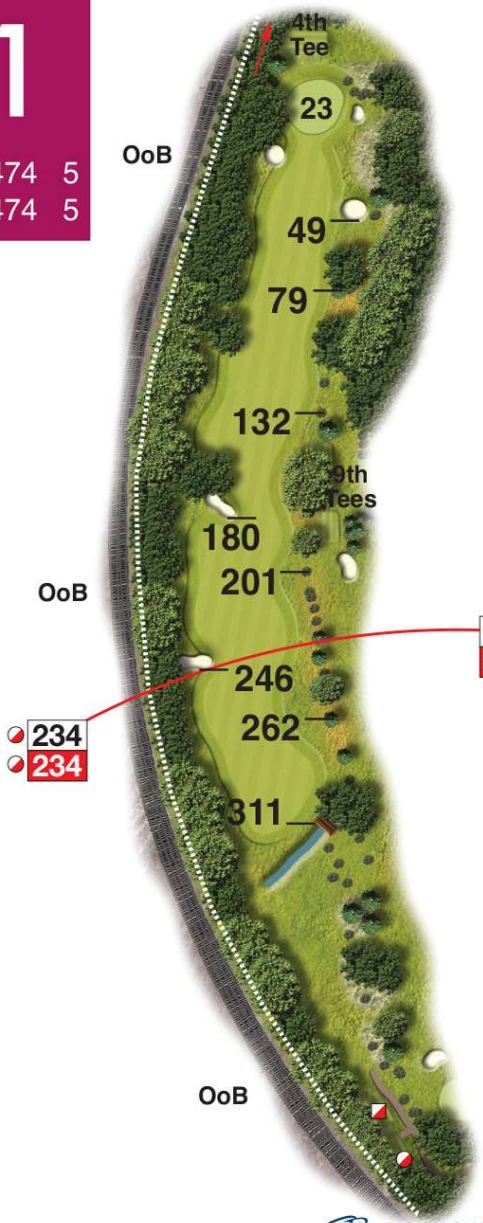

STRAWBERRY HILL GOLF CLUB

1

- 474 5
- 474 5

- 217
- 217
- 234
- 234

10

- 457 5
- 457 5

- 214
- 214
- 212
- 212

11

- 222 3
- 222 3

- 221
- 221
- 215
- 215

12

- 226 3
- 226 3

4

- 241 3
- 241 3

● 231
● 231

■ 231
■ 231

13

- 241 3
- 241 3

5

- 260 4
- 260 4

● 192
● 192

■ 185
■ 185

14

- 253 4
- 253 4

16

- 328 4
- 328 4

- 216
- 216

- 216
- 216

01883 344244

8

- 170 3
- 170 3

- 158
- 158